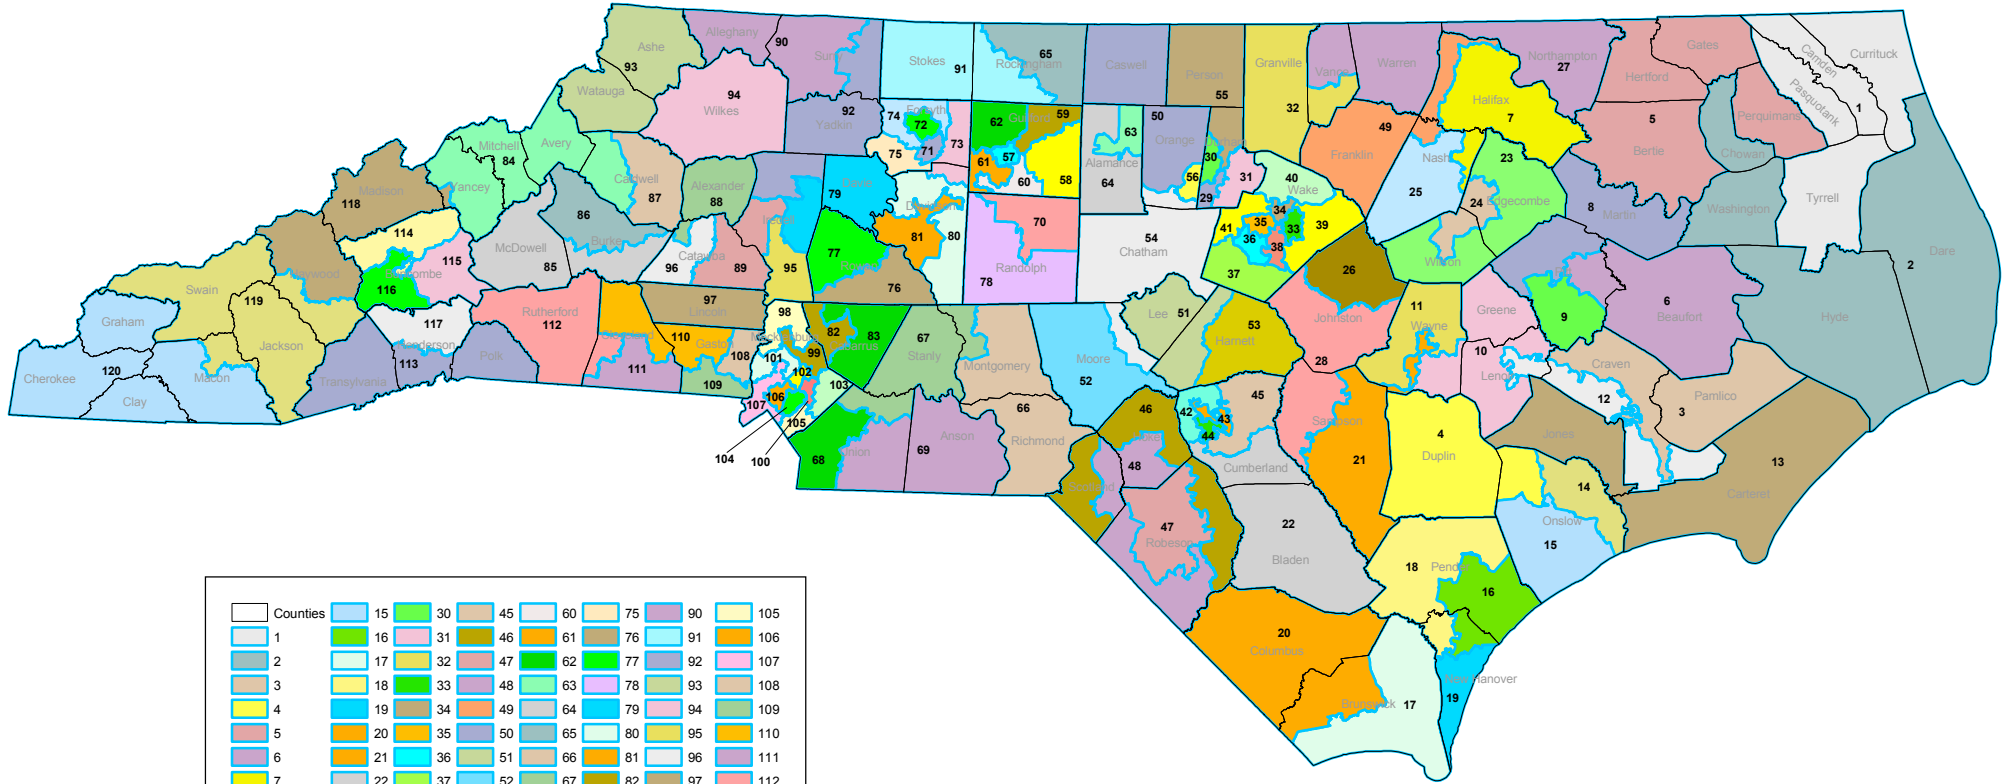

HOUSE REDISTRICTING PLAN

Counties	15	30	45	60	75	90	105
1	16	31	46	61	76	91	106
2	17	32	47	62	77	92	107
3	18	33	48	63	78	93	108
4	19	34	49	64	79	94	109
5	20	35	50	65	80	95	110
6	21	36	51	66	81	96	111
7	22	37	52	67	82	97	112
8	23	38	53	68	83	98	113
9	24	39	54	69	84	99	114
10	25	40	55	70	85	100	115
11	26	41	56	71	86	101	116
12	27	42	57	72	87	102	117
13	28	43	58	73	88	103	118
14	29	44	59	74	89	104	119
							120